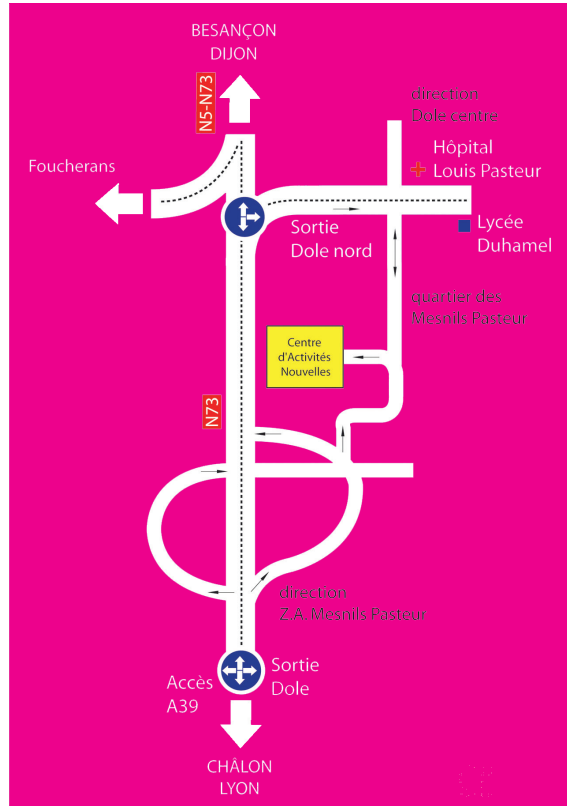

se rendre au Centre d'Activités Nouvelles

210 av. de Verdun - 39100 Dole

COUSIFAB#1

1ère rencontre
des FabLabs
de Franche-Comté
et de Bourgogne

Lancement
du FabLab
du Grand Dole

samedi 4 juillet

contacts :

Pascal Minguet
IKi-Share et Net-IKi
06 60 32 43 86 - pascal.minguet@gmail.com

Charles Fontaine
directeur du service développement
économique du Grand Dole
charles.fontaine@grand-dole.fr

FabLab
Bourgogne
Franche-Comté